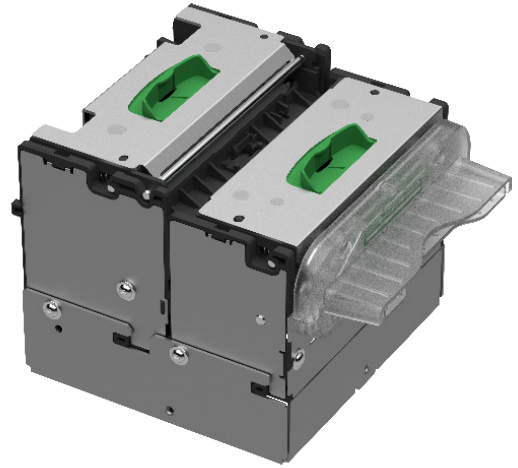

KOP-3S01 KOP-3S02 KIOSK PRINTERS

Productbrochure

- Ontdek Toshiba's compacte, krachtige en supersnelle inbouw ticketprinters.
- Geschikt voor het 'on demand' printen van betalings-, vervoers-, registratie- en toegangsbewijzen, bonnen, tickets,... en tal van andere toepassingen via digitale kiosken, interactieve terminals, verkoopautomaten,...
- Kies resoluut voor betrouwbaarheid, continuïteit en kwaliteit.

Compact ontwerp, straffe prestaties

Toshiba's kiosk inbouw printerserie bestaat uit verschillende compacte modellen. Het intelligente en efficiënte ontwerp van de toestellen garanderen supersnelle prestaties met hoge printkwaliteit.

Anti-papier blokkeersysteem en presenter

Alle toestellen beschikken over een anti-jam functie om papierstoringen te voorkomen.

De KOP-3S01 kioskprinter beschikt zelfs over een geavanceerde anti-jam functie. Bij dit toestel wordt het ticket eerst binnenin het mechanisme geprint waardoor getrek aan het papier met eventuele blokkering tijdens het printproces kan vermeden worden. Na het printen binnenin het toestel wordt het ticket razendsnel uitgevoerd via de presenter. Wordt het ticket met eventuele vertrouwelijke informatie niet van de terminal genomen, dan slikt de presenter het net geproduceerde ticket na een ingestelde tijd terug in.

Eigenschappen

Modellen

Met presenter	<u>KOP-3S01</u>	
Afmetingen (B x D x H)	125,3 x 154,7 x 108,4 mm	
Gewicht	1,16 kg	
Connector	Zonder power supply	
Zonder presenter	<u>KOP-3S02-B2</u>	<u>KOP-3S02-J2</u>
Afmetingen (B x D x H)	125,2 x 107,2 x 108,4 mm	124,7 x 143,1 x 93,5 mm
Gewicht	0,9 kg	1 kg
Connector	Voor gebruik met powered USB cable, 2 pin connector	Voor gebruik met powered USB cable, 2 pin connector
	<u>KOP-3S02-B3</u>	<u>KOP-3S02-J3</u>
Afmetingen (B x D x H)	125,2 x 107,2 x 108,4 mm	124,7 x 143,1 x 93,5 mm
Gewicht	0,9 kg	1 kg
Connector	Voor gebruik met powered supply, 3 pin connector	Voor gebruik met powered supply, 3 pin connector