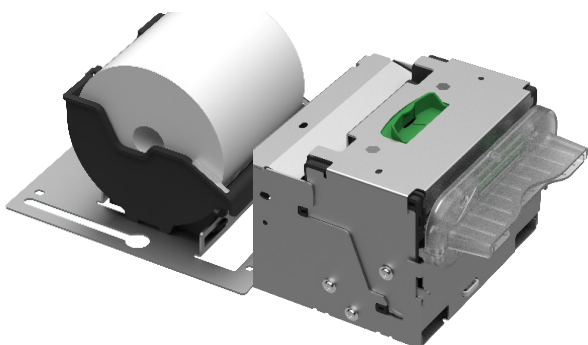

Eigenschappen

Modellen

Met presenter	<u>KOP-3S01</u>	
Afmetingen (B x D x H)	125,3 x 154,7 x 108,4 mm	
Gewicht	1,16 kg	
Connector	Zonder power supply	
Zonder presenter	<u>KOP-3S02-B2</u>	<u>KOP-3S02-J2</u>
Afmetingen (B x D x H)	125,2 x 107,2 x 108,4 mm	124,7 x 143,1 x 93,5 mm
Gewicht	0,9 kg	1 kg
Connector	Voor gebruik met powered USB cable, 2 pin connector	Voor gebruik met powered USB cable, 2 pin connector
	<u>KOP-3S02-B3</u>	<u>KOP-3S02-J3</u>
Afmetingen (B x D x H)	125,2 x 107,2 x 108,4 mm	124,7 x 143,1 x 93,5 mm
Gewicht	0,9 kg	1 kg
Connector	Voor gebruik met powered supply, 3 pin connector	Voor gebruik met powered supply, 3 pin connector

Algemeen

Printmethode	Direct thermisch
Printkop	Flathead
Gebruikersinterface	LED mondstuk - 3 kleurindicaties
Temperatuur / vochtigheid bij werking	5°-50°C / 25-90% niet-condenserende relatieve vochtigheid
Netspanning	DC 24 V, 75 W (max.)

Print

Resolutie	203 dpi (8 dots/mm)	
Sensor	<u>3S01</u> Jam sensor, pull sensor	<u>3S02</u> Jam sensor, pull&block sensor
Printsnelheid (max.)	305 mm/sec	
Presentersnelheid (max.)	1016 mm/sec¹⁾	
Printbreedte (max.)	<u>3S01 & 3S02-B:</u> 54 of 72 mm	<u>3S02-J:</u> 72 mm
Snijmodule	Volledig of partieel	
Barcodes	UPC-A, UPC-E, JAN8 (EAN8), JAN13 (EAN13), Code 39, Code 93, Code 128, Interleaf 2 of 5 (ITF), Codabar(NW-7), PDF417, QR	
Fonts	Font A: Font Size 1: 12 x 24, Font Size 2: 13 x 28 Font B: Font Size 1: 9 x 24, Font Size 2: 10 x 28 Double Bytes Font: Font Size 1: 24 x 24, Font Size 2: 26 x 28