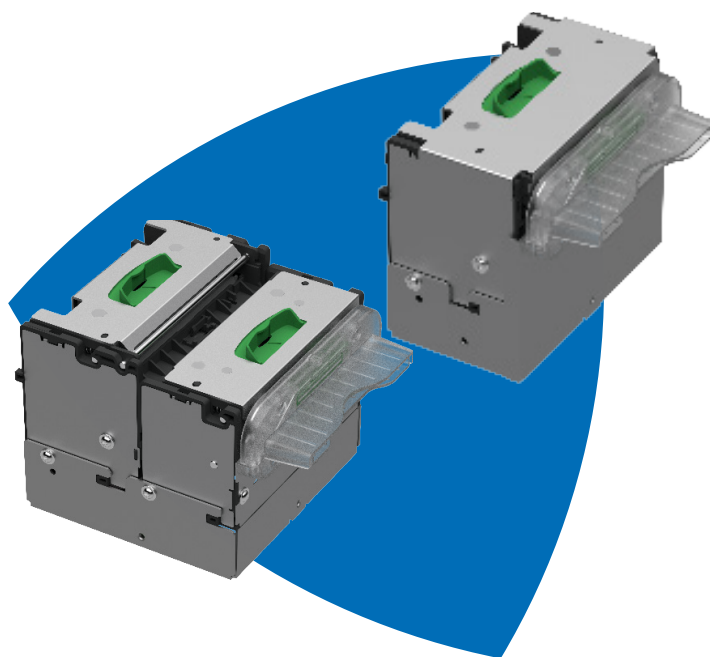

Toshiba TEC

Toshiba TEC Belgium Imaging Systems is een onderdeel van Toshiba TEC Corporation die wereldwijd actief is in diverse hightech sectoren waaronder industrie, transport en logistiek, retail, onderwijs, enz.

Met het hoofdkwartier in Japan en wereldwijd meer dan 70 dochterondernemingen is Toshiba een sterke partner om organisaties te helpen in slimme en vooruitstrevende IT-oplossingen.

TOSHIBA TEC Belgium Imaging Systems
Z.1. Researchpark 20
B-1731 Asse-Zellik

Telefoon
+32 2 600 41 01

E-mail
bcs.sales@toshibatec-tgis.com

Website
be.toshibatec.eu