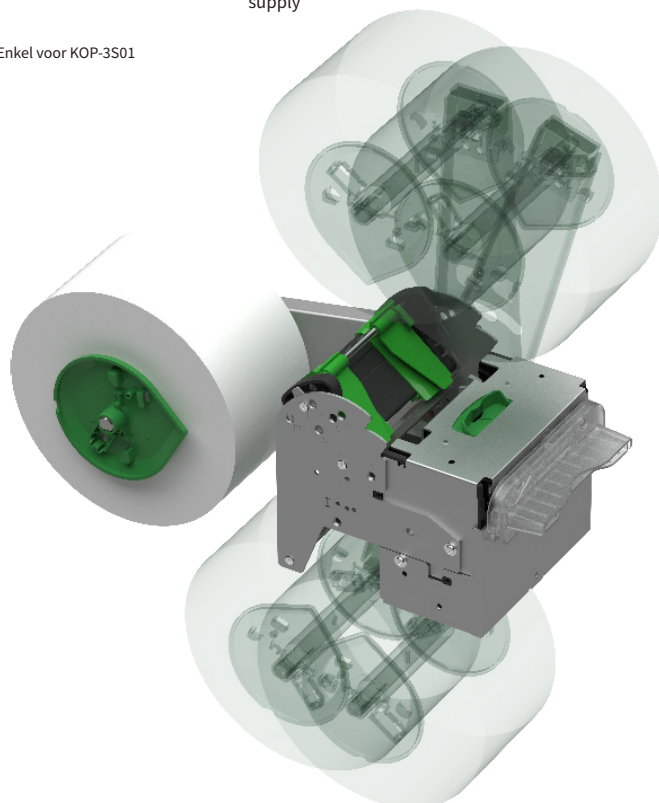

Opties

Voor alle toestellen	3" top drop in loading papierhouder
Opties voor KOP-3S01	6" side loading (links of rechts) papierhouder met arm ; power supply
Opties voor KOP-3S02-B2	6" side loading (links of rechts) papierhouder met arm ; powered USB kabel
Opties voor KOP-3S02-J2	6" top drop in loading papierhouder met as ; powered USB kabel
Opties voor KOP-3S02-B3	6" side loading (links of rechts) papierhouder met arm ; power supply
Opties voor KOP-3S02-J3	6" top drop in loading papierhouder met as ; power supply

¹⁾ Enkel voor KOP-3S01